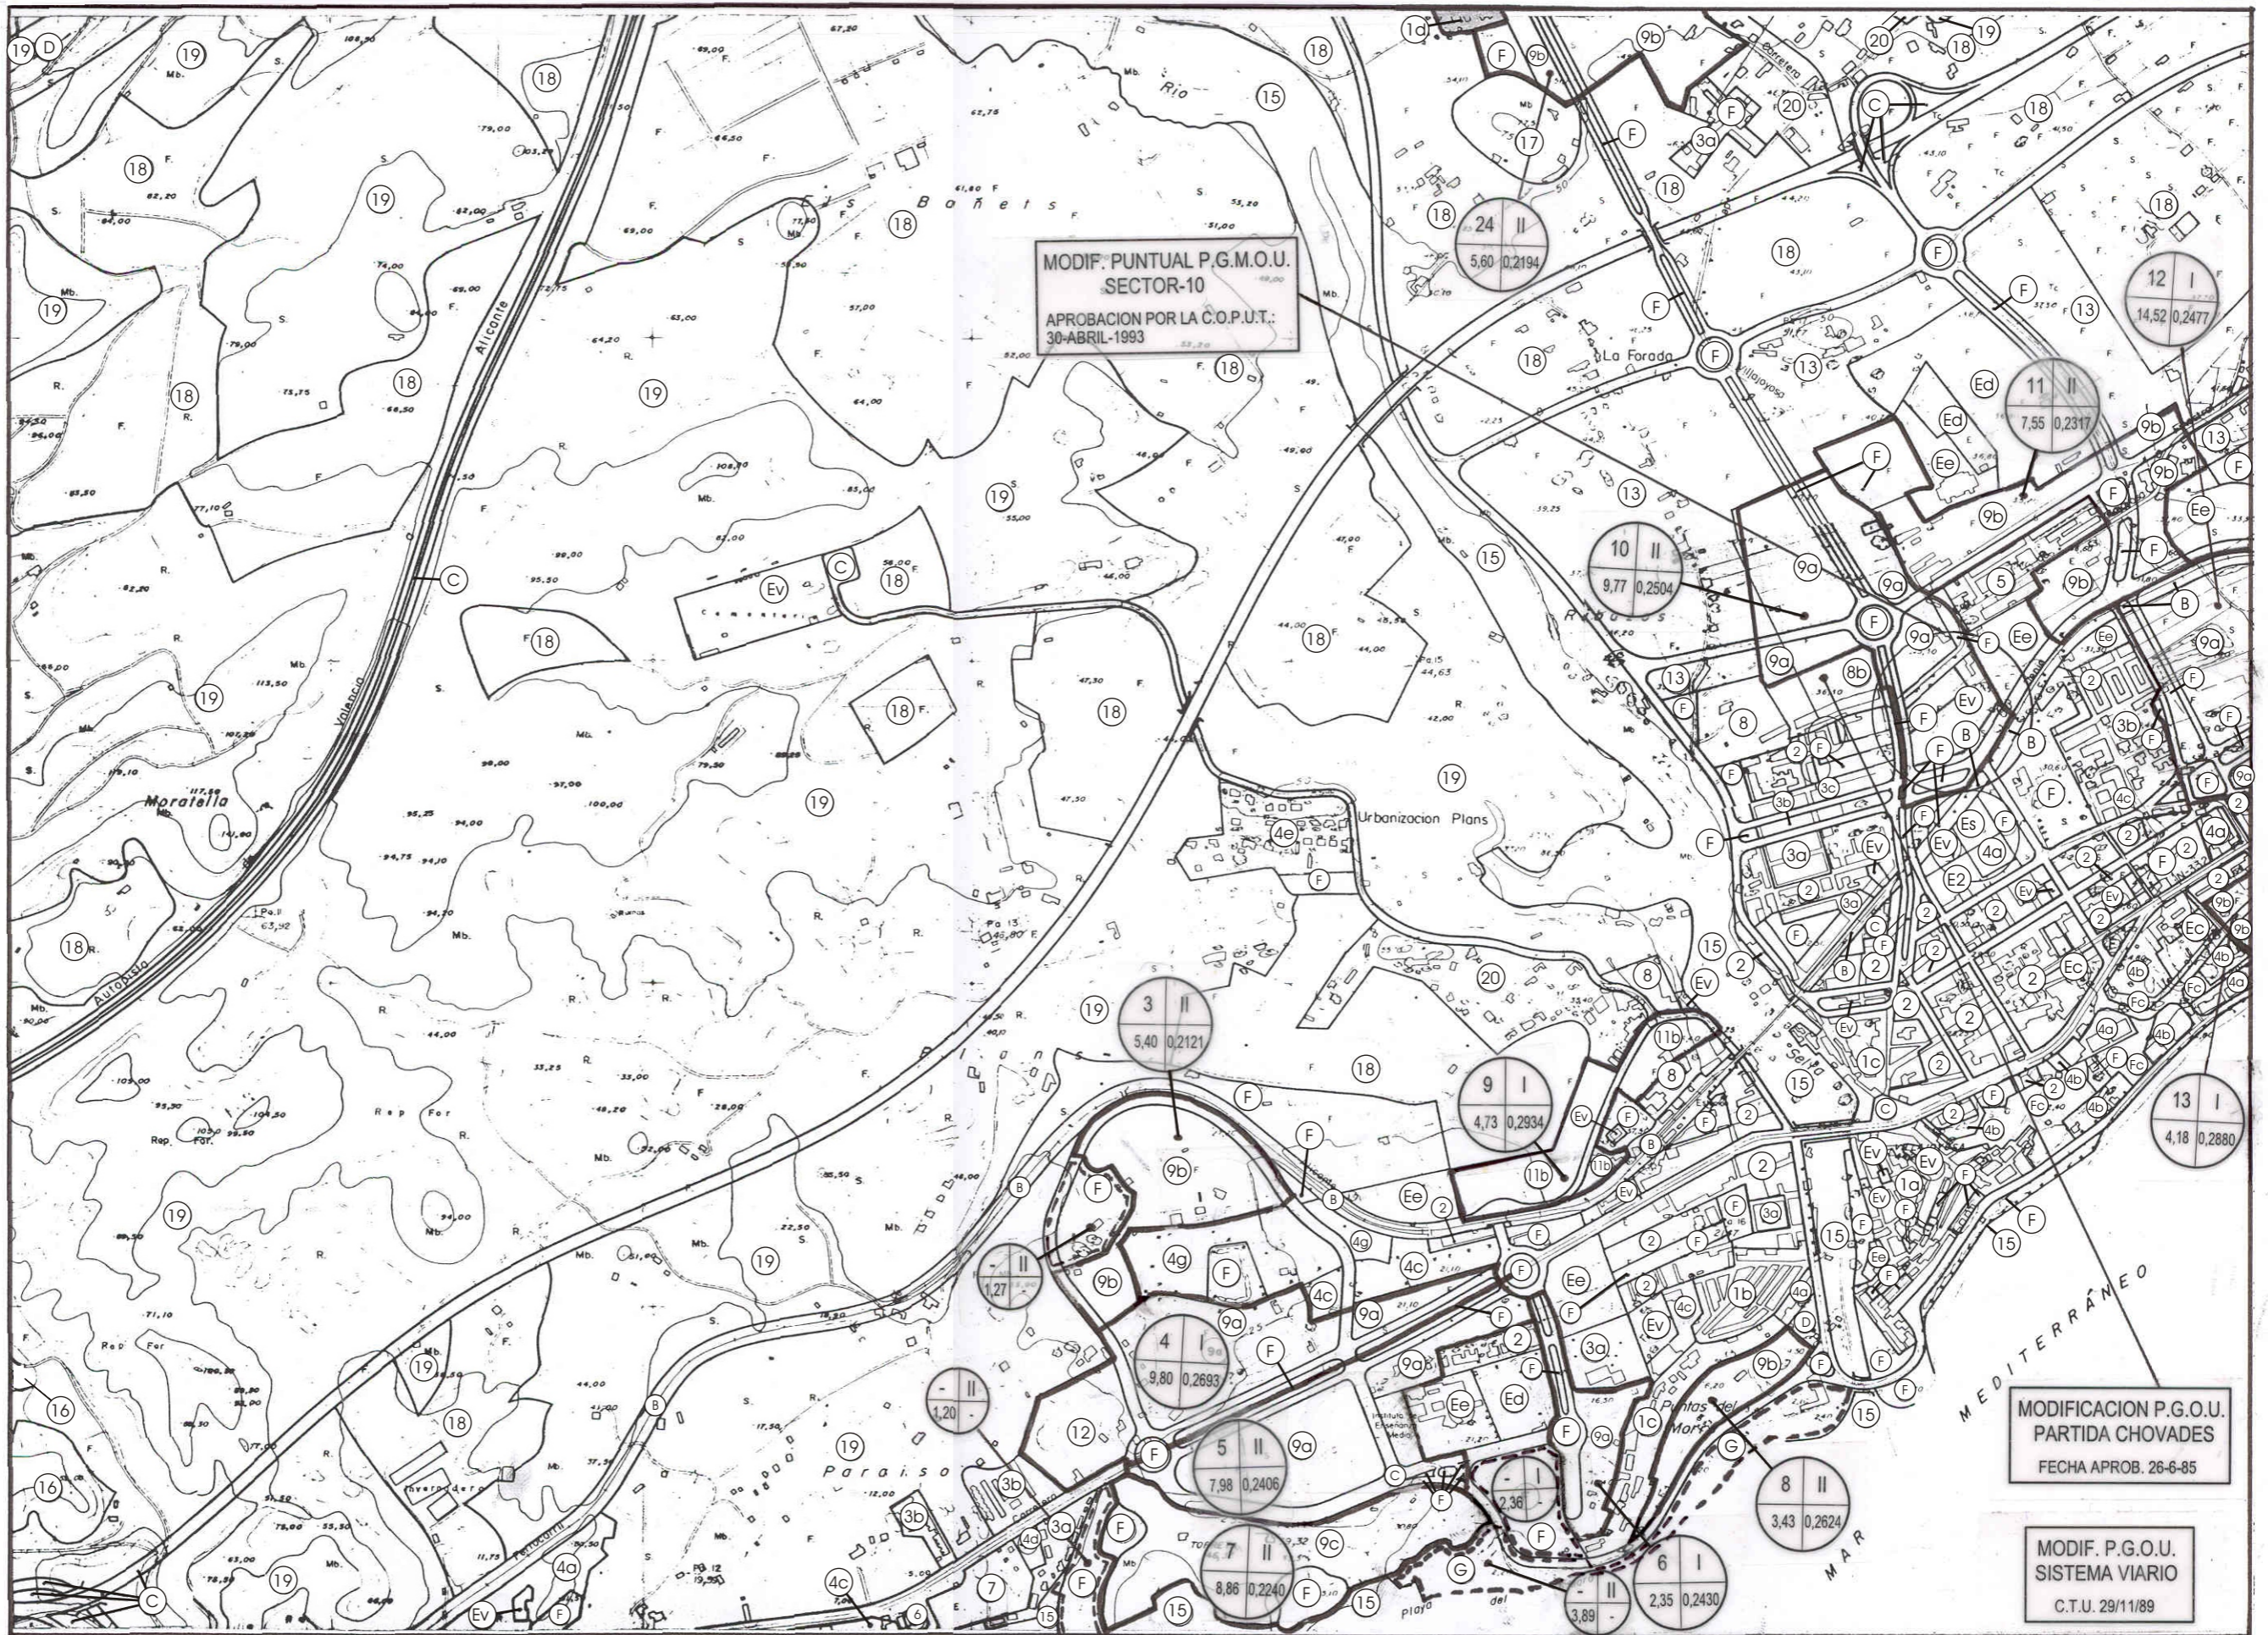

PLAN GENERAL de Ordenación Urbana VILLOJOYOSA (Alicante)

PLANO DE ORDENACION SERIE E: Sectores de planeamiento y Areas de Plan Especial

4	5	6
9	10	11
14	15	

ESCALA : 1 / 10.000