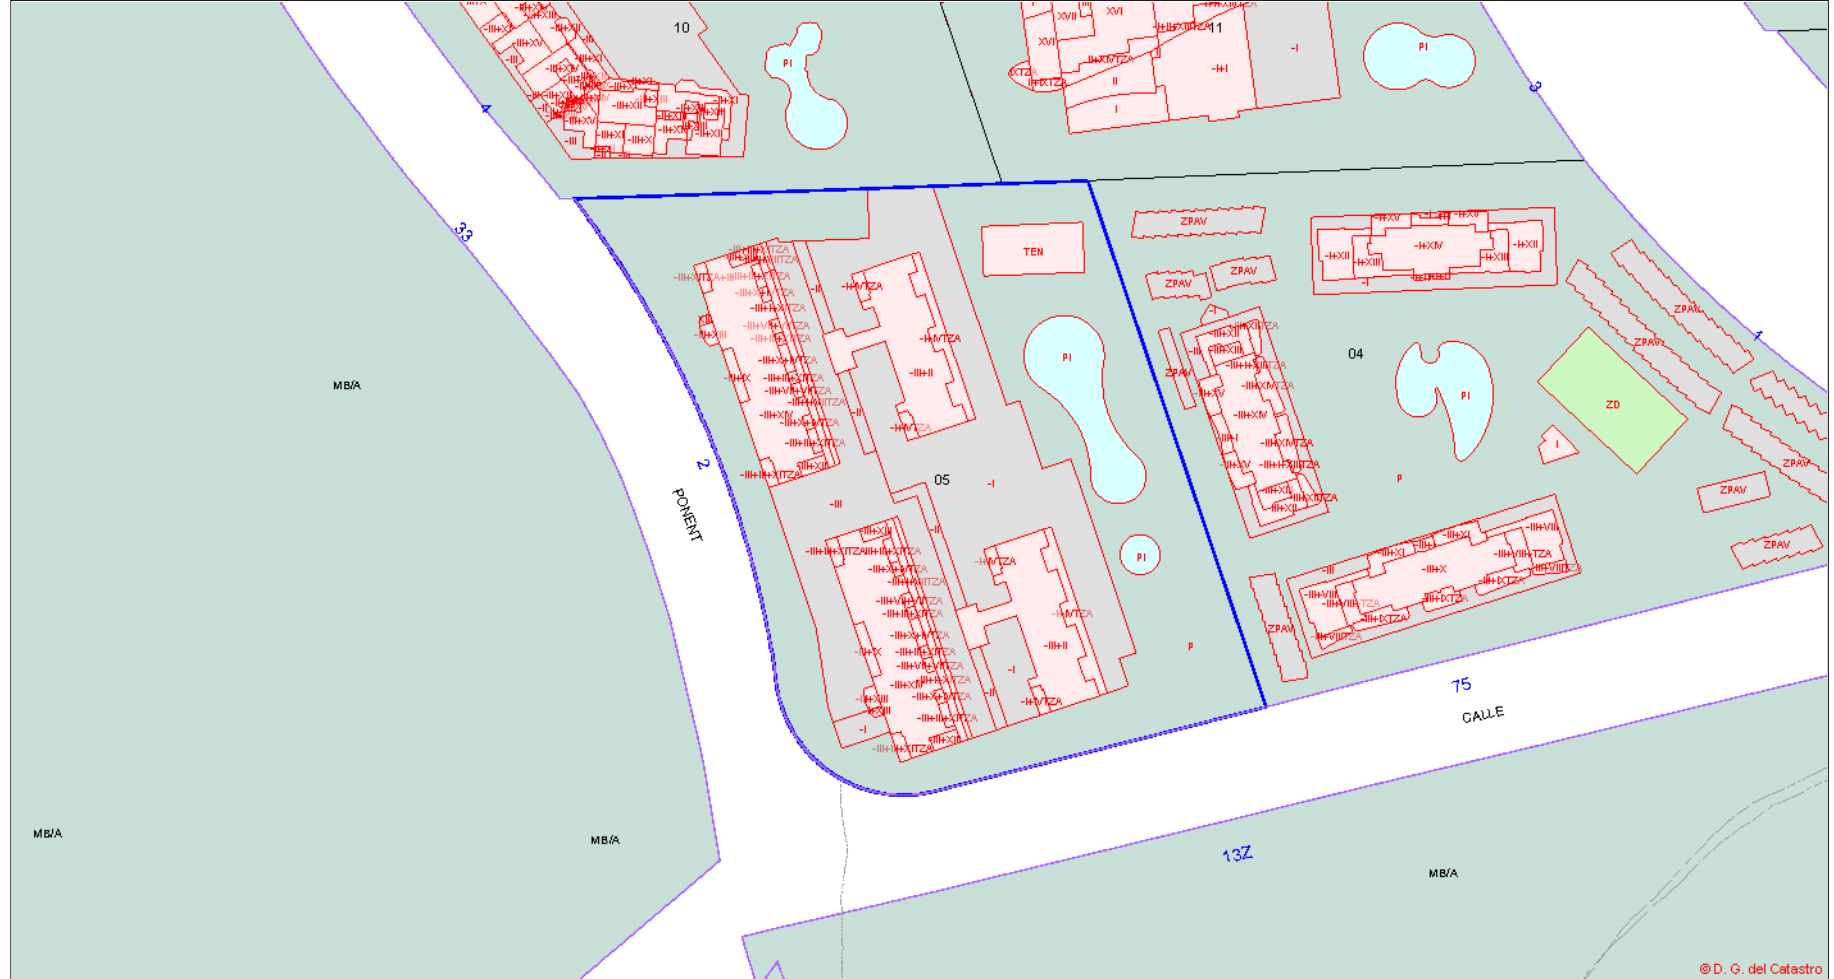

Coordenadas U.T.M. Huso: 30 ETRS89

ESCALA 1:1,500

[745,917 ; 4,267,728]

CARTOGRAFÍA CATASTRAL

Parcela Catastral: 6180805YH4668S

[746,277 ; 4,267,728]

[745,917 ; 4,267,532]

[746,277 ; 4,267,532]